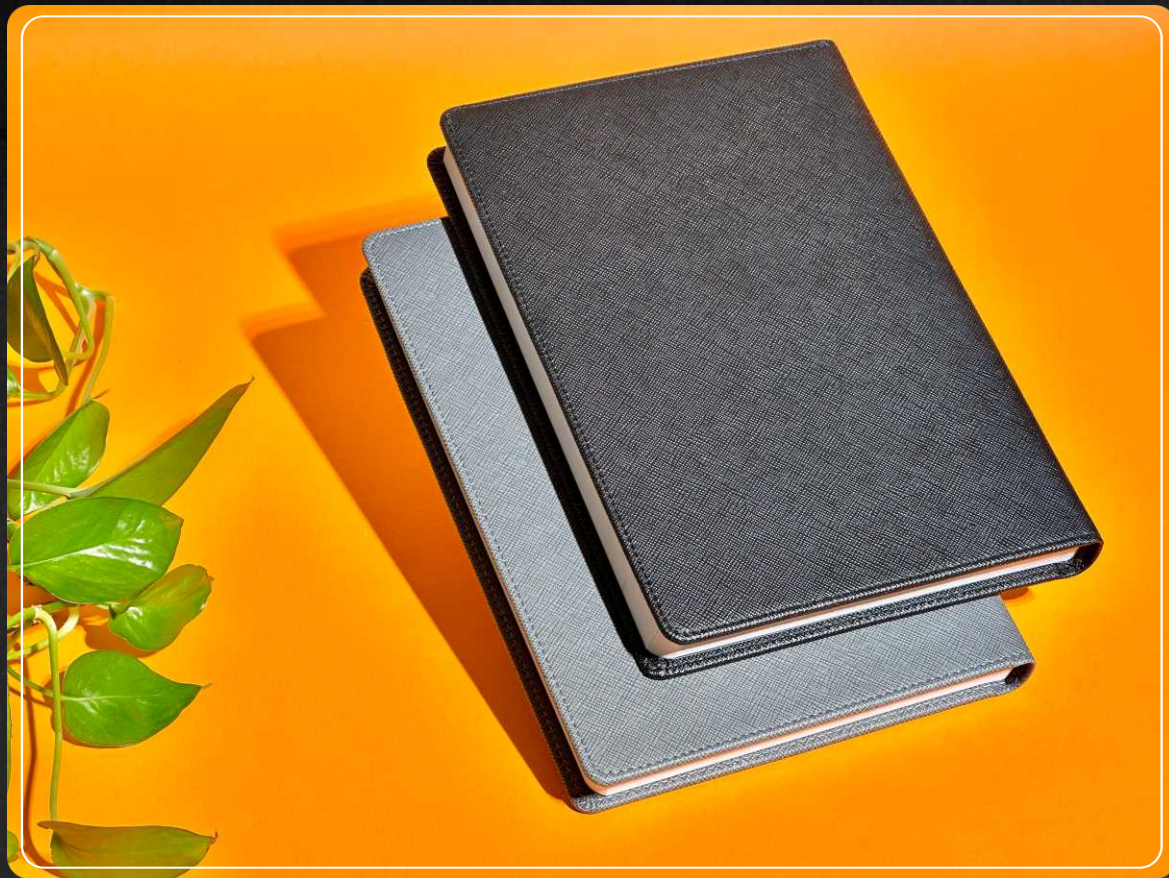

به شروع خوب
NNK
Calendar

نوع کاغذ:	تحریر ۷۰ گرم سفید / کرم
نوع جلد:	پارچه ای کنفی
نوع صحافی:	دوختی
نوع سررسید:	روزشمار
رنگ بندی:	پنج رنگ
امکانات:	جاخودکاری
نوع چاپ لوگو:	پلاک

وزیری پرادا

Code
1/17

(17cm X 24 cm)