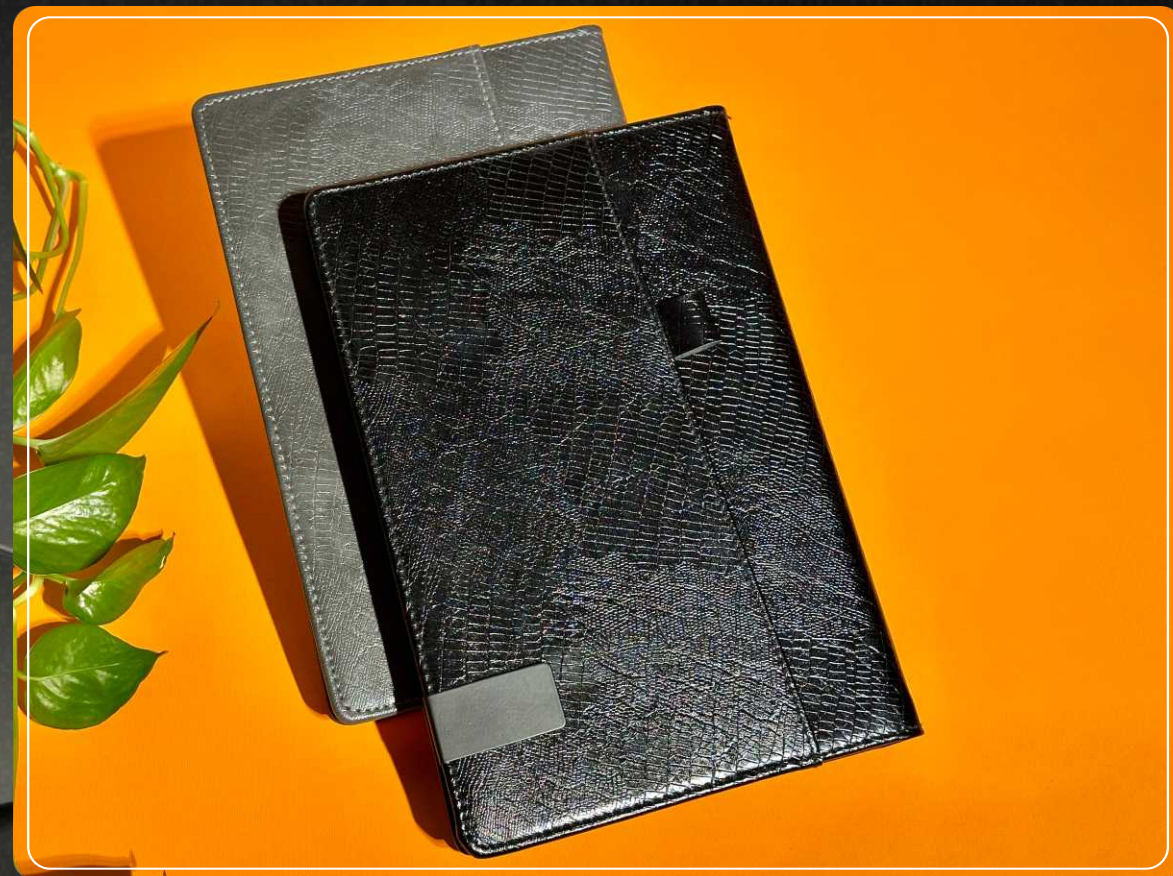

اروپایی
سناتور

Code
3/10

(13cm X 22 cm)

162,000 Toman

به شروع خوب
NNK
Calendar

نوع کالند:	تحریر ۷۰ گرم سفید / گرم
نوع جلد:	چرم سناتور جیب دار با جا خودکاری
نوع صحافی:	دوختی
نوع سررسید:	روز شمار
رنگ بندی:	دو رنگ
امکانات:	جا خودکاری ، جیب
نوع چاپ لوگو:	پلاک ، سیلک