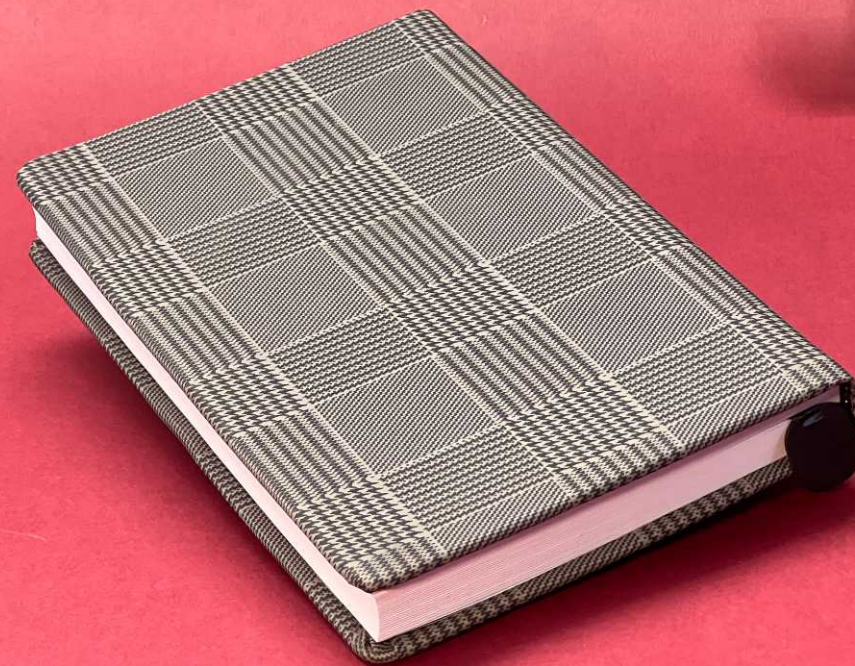

اروپایی چهارخانه

Code
4/8

(13cm X 22 cm)

130,000 Toman

به شروع خوب
NNK
Calendar

نوع کلفذ:	تحریر ۷۰ گرم سفید / کرم
نوع جلد:	چرم چهارخانه
نوع صحافی:	دوختی
نوع سررسید:	پنجشنبه و جمعه با هم
رنگ بندی:	سه رنگ
امکانات:	جاخودکاری
نوع چاپ لوگو:	پلاک ، سیلک