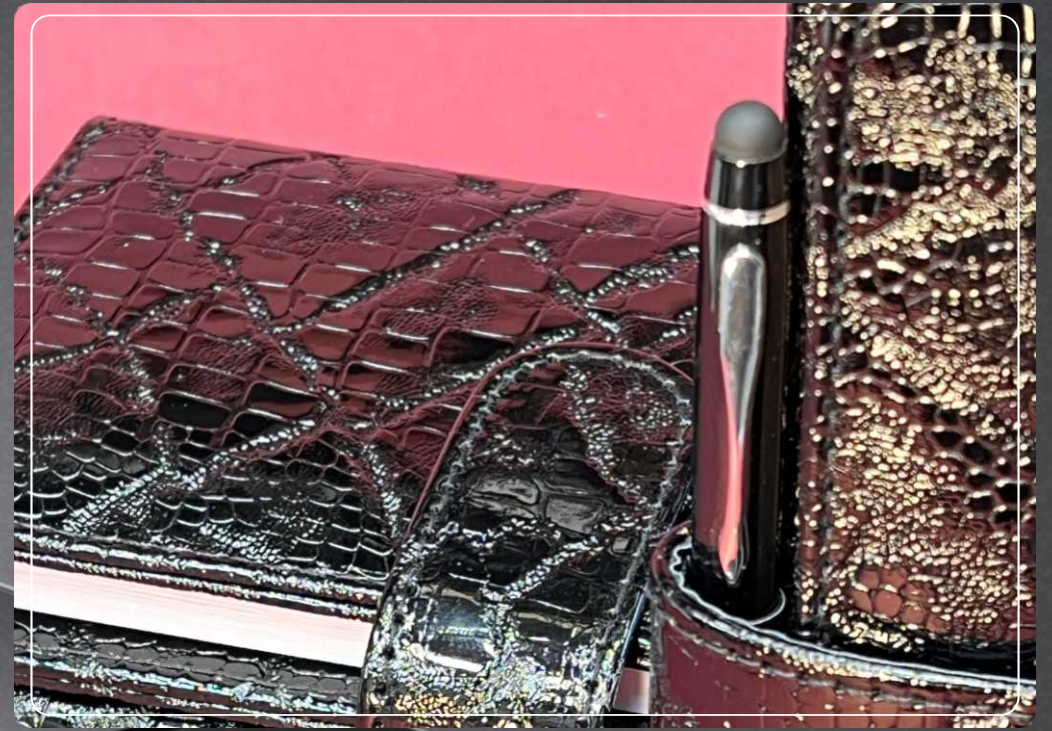

به شروع خوب
NNK
Calendar

Code
7/15

130,000 Toman

ورنی چروک پالتویا

Code
7/15

(17cm X 24 cm)

نوع کاغذ:	تحریر ۷۰ گرم سفید / کرم
نوع جلد:	چرم ورنی چروک زبانه دار
نوع صحافی:	شومیز
رنگ بندی:	تک رنگ
امکانات:	جاخودکاری
نوع چاپ لوگو:	پلاک ، لیزر