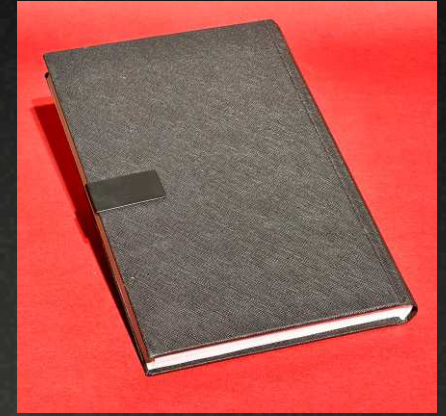

Code
6/5

115,000 Toman

دستیار موناکو

Code
6/5

(17cm X 24 cm)

نوع کاغذ:	تحریر ۷۰ گرم سفید / کرم
نوع جلد:	چرم موناکو
نوع صحافی:	سیمی
نوع سررسید:	دستیار مهندسی
رنگه بندی:	تک رنگ
امکانات:	جاخودکاری
نوع چاپ لوگو:	پلاک ، لیزر ، سیلک