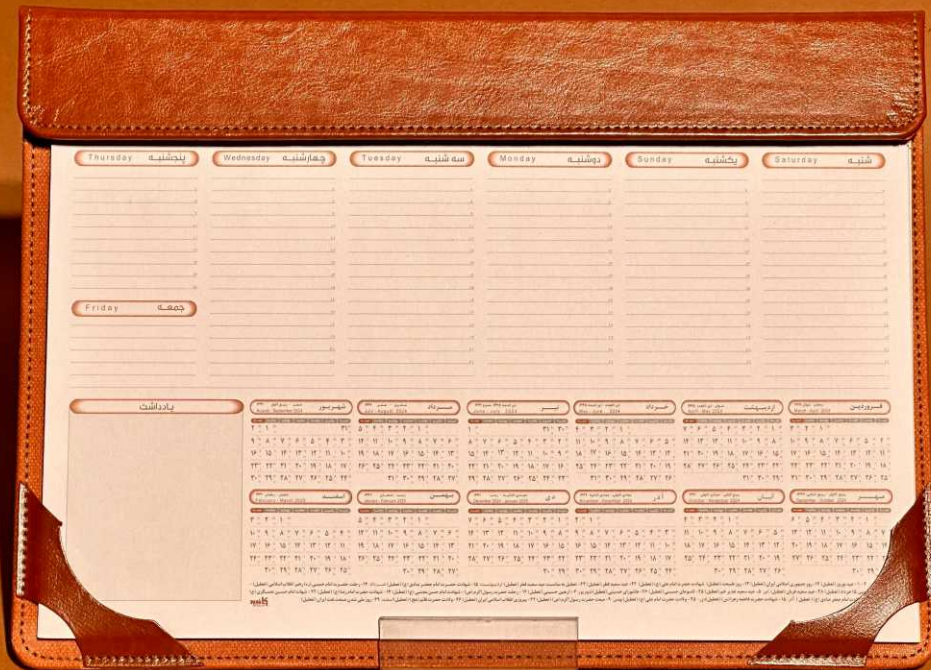

زیردستی
ترمو کوچک

Code
9/3

(35 cm X 25 cm)

100,000 Toman