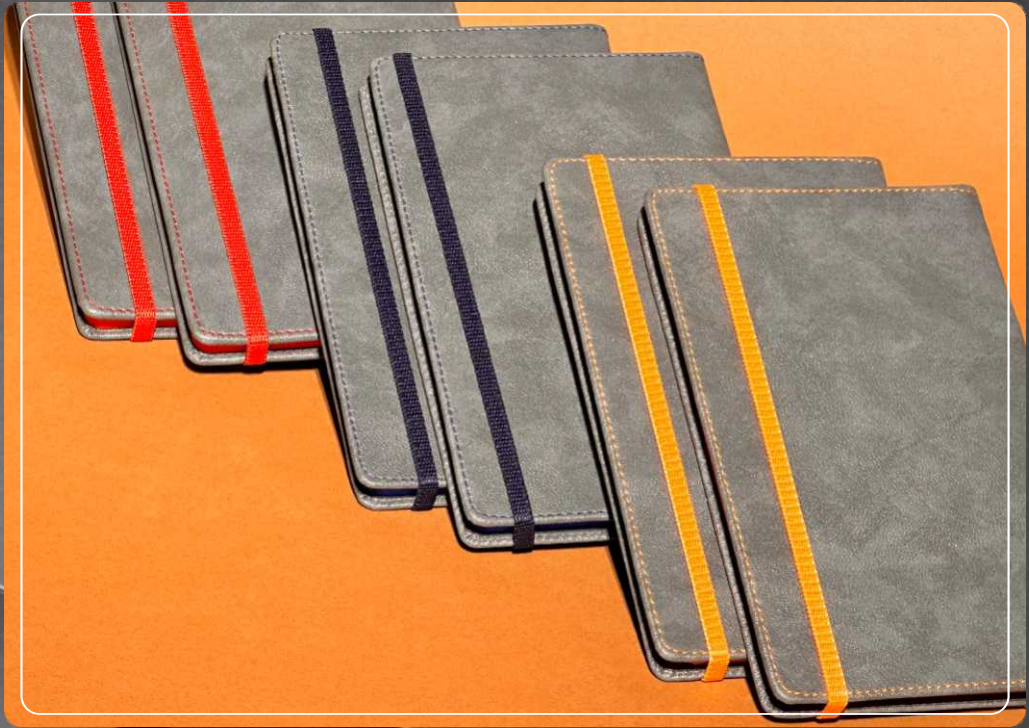

به شروع خوب
nnk
Calendar

Code
7/1

98,000 Toman

یادداشت موناکو

Code
7/1

(13 cm X 22 cm)

نوع کافذ:	تحریر ۷۰ گرم سفید / کرم
نوع جلد:	چرم موناکو
نوع صحافی:	دوختی
رنگ بندی:	سه رنگ
امکانات:	جاخودکاری
نوع چاپ لوگو:	پلاک ، لیزر ، سیلک