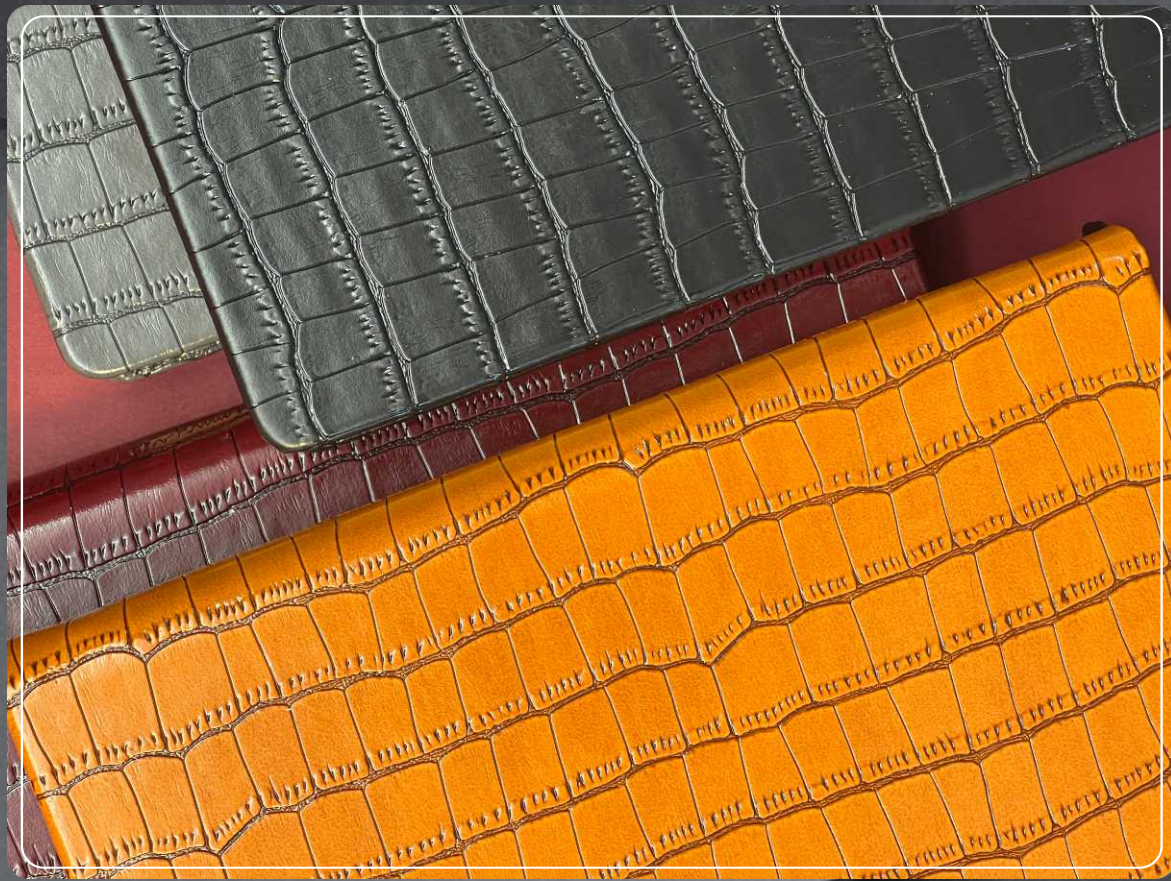

وزیری
سنگی

Code
2/11

(17cm X 24 cm)

135,000 Toman

به شروع خوب
NNK
Calendar

نوع کلفذ:	تحریر ۷۰ گرم سفید / کرم
نوع جلد:	چرم سنگی
نوع صحافی:	دوختی
نوع سررسید:	پنجشنبه و جمعه با هم
رنگ بندی:	چهار رنگ
امکانات:	جاخودکاری
نوع چاپ لوگو:	پلاک ، لیزر ، سیلک