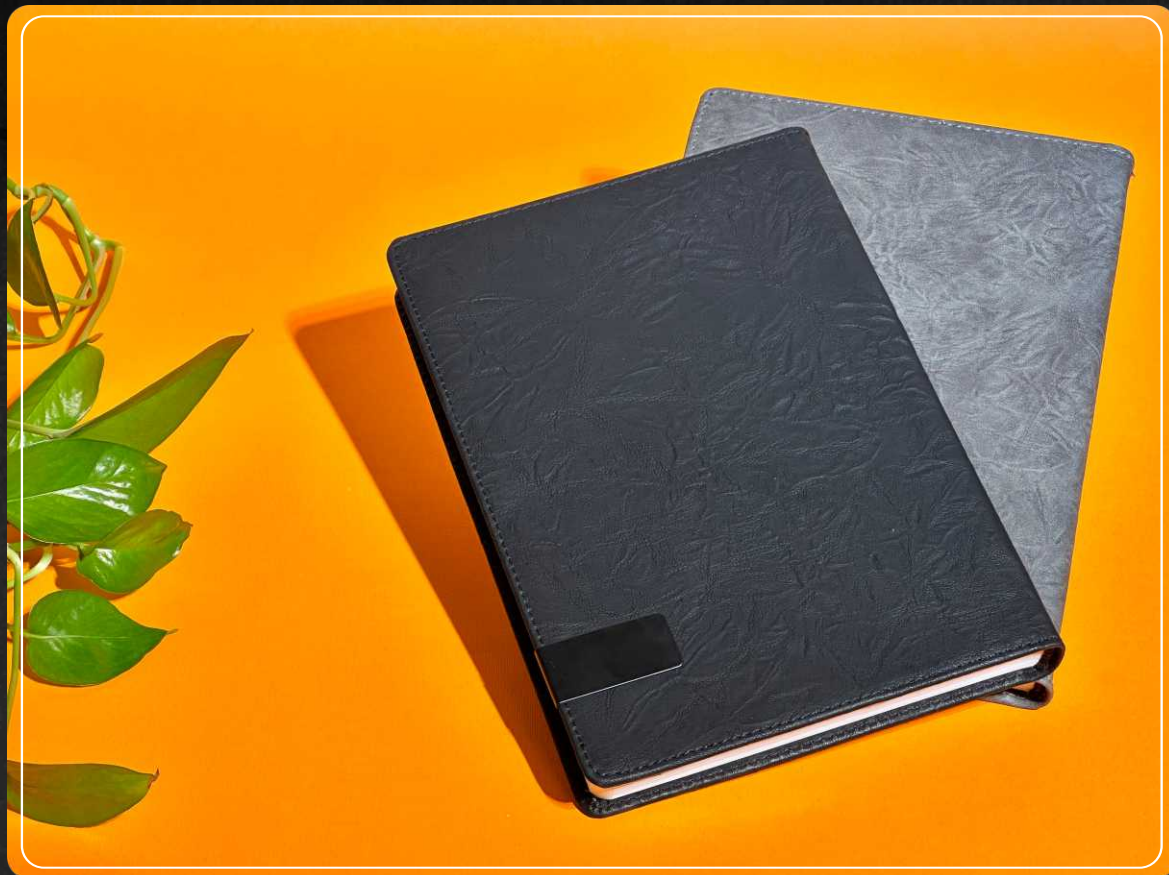

وزیری سورین

Code
1/14

(17cm X 24 cm)

157,000 Toman