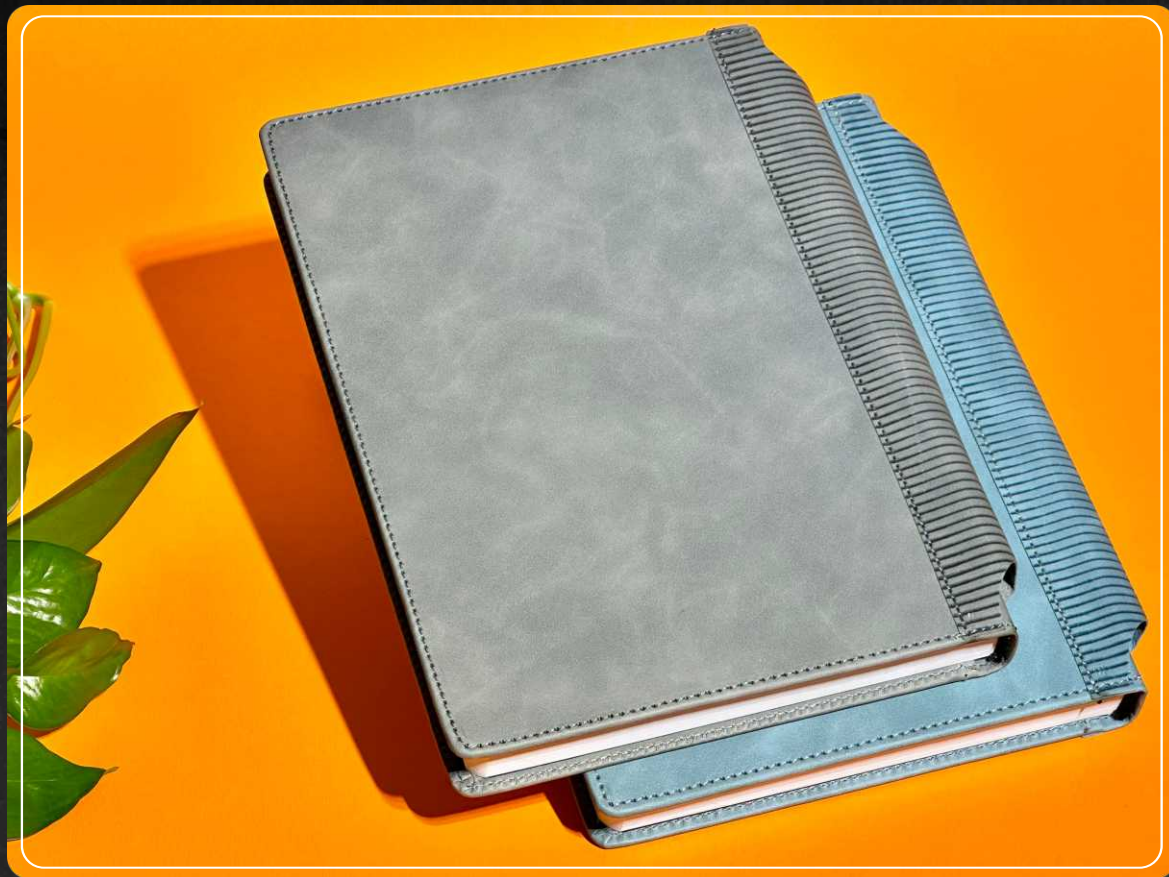

به شروع خوب
NNK
Calendar

نوع کاغذ:	تحریر ۷۰ گرم سفید / کرم
نوع جلد:	چرم ترمو جیب دار با جا خودکاری
نوع صحافی:	دوختی
نوع سررسید:	روزشمار
رنگ بندی:	دو رنگ
امکانات:	جا خودکاری ، جیب
نوع چاپ لوگو:	داغکوب ، طلاکوب