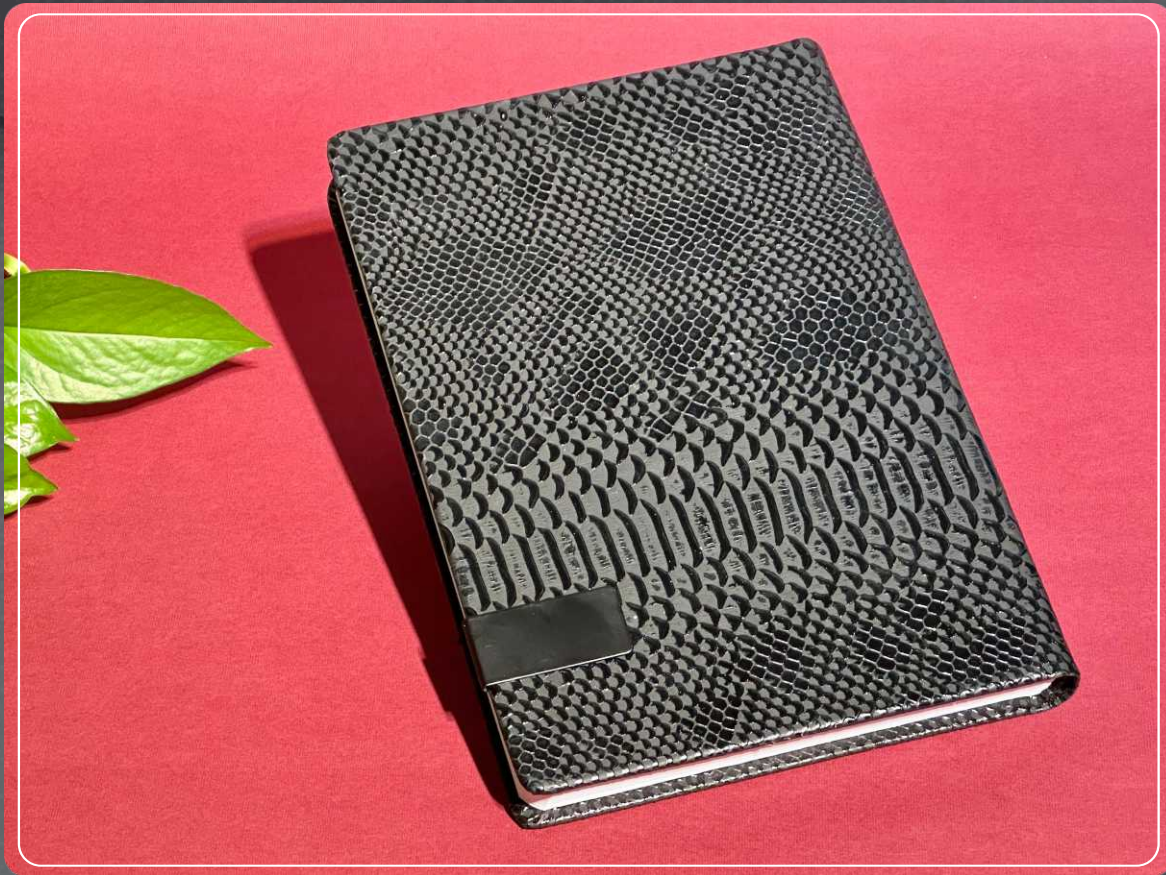

وزیری
پوست ماری

Code
2/3

(17cm X 24 cm)

146,000 Toman