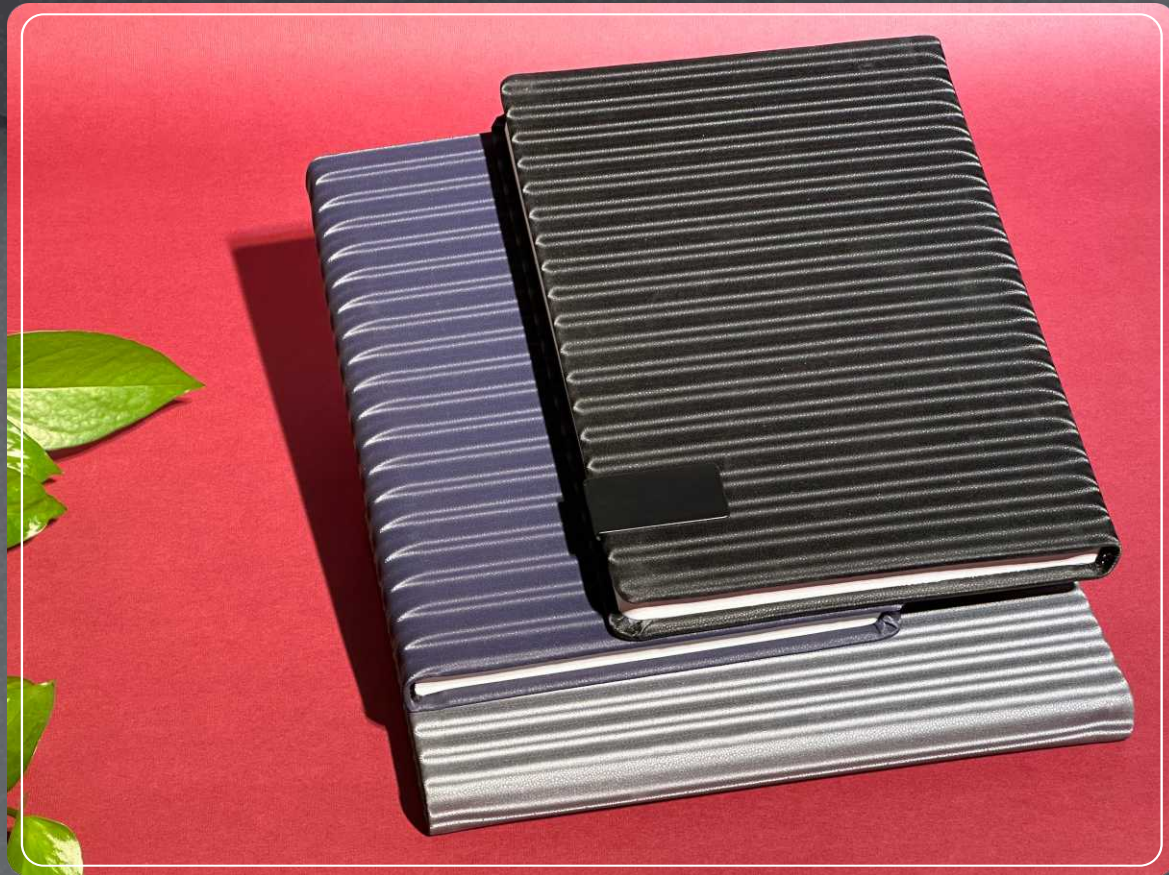

وزیری
سه بعدی

Code
2/6

(17cm X 24 cm)

135,000 Toman