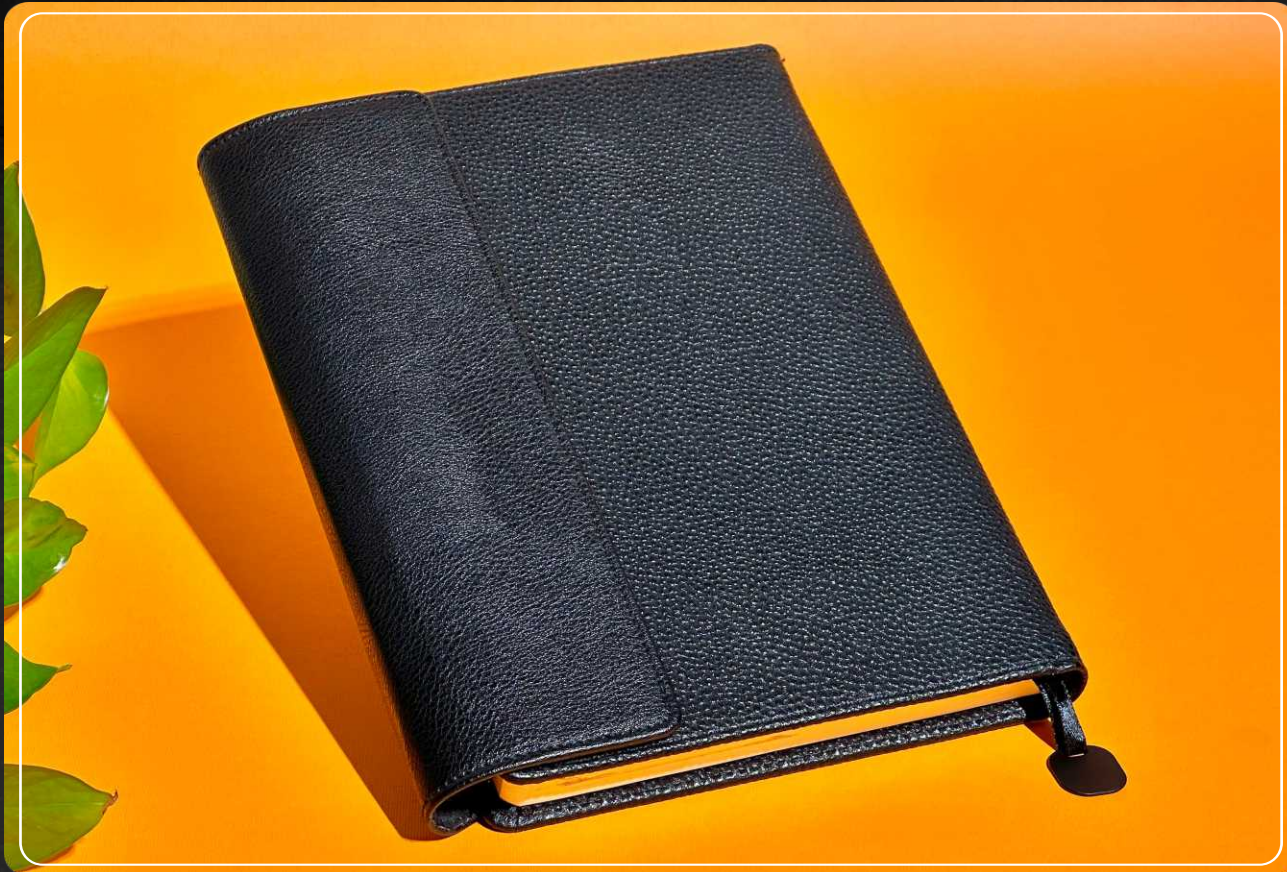

نوع کاغذ:	تحریر ۷۰ گرم سفید / کرم
نوع جلد:	چرم دراگون با جلد مدارک زبانه دار
نوع صحافی:	دوختی
نوع سررسید:	روزشمار
رنگ بندی:	دو رنگ
امکانات:	جاخودکاری ، جا مدارکی
نوع چاپ لوگو:	پلاک

به شروع خوب
NNK
Calendar