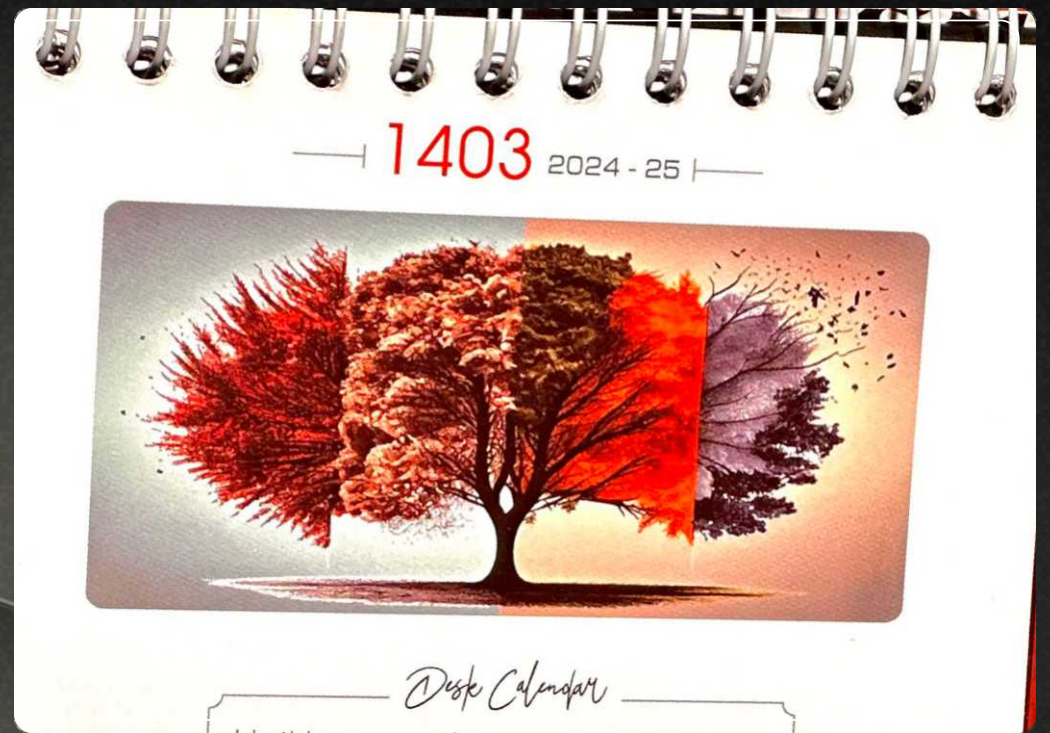

رومیزی فانتزی یادداشت دار