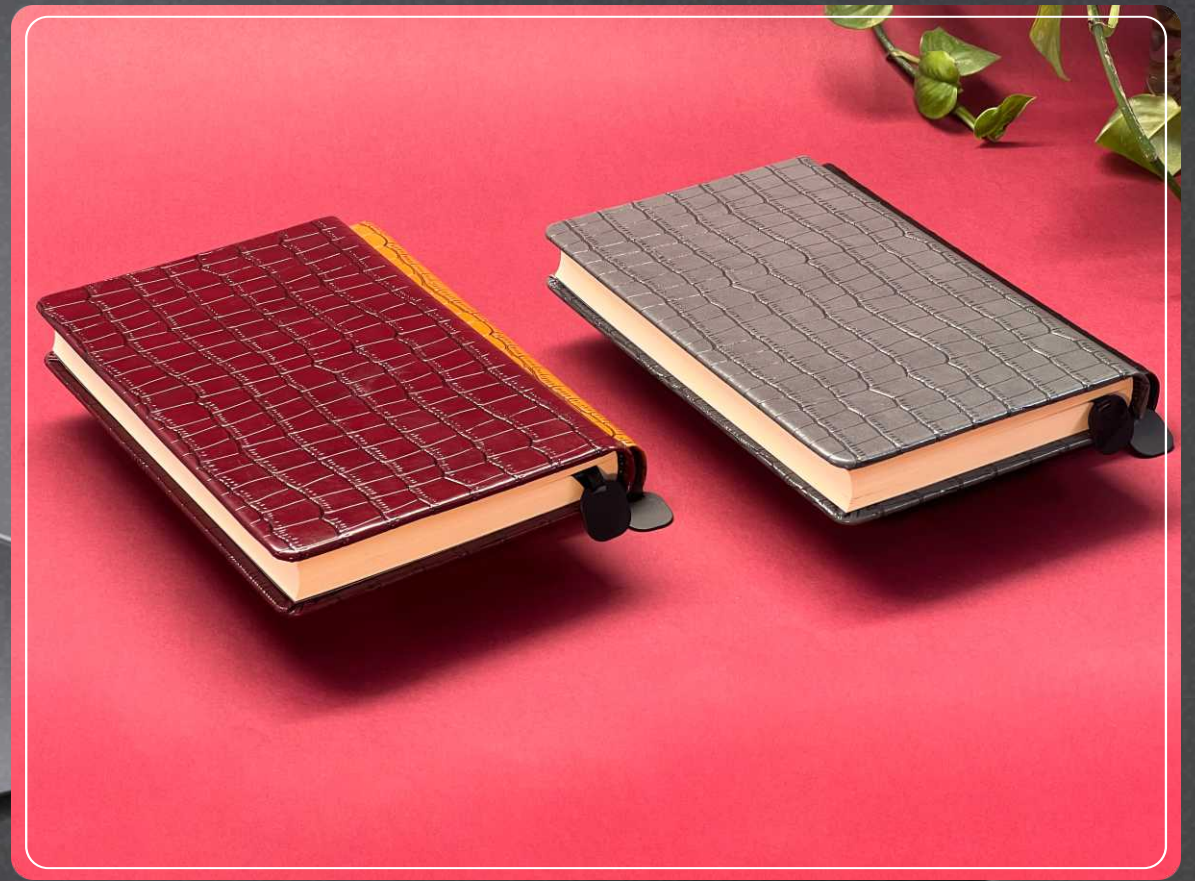

وزیری
سنگی

Code
2/11

(17cm X 24 cm)

135,000 Toman

به شروع خوب
NNK
Calendar

نوع کلفذ:	تحریر ۷۰ گرم سفید / کرم
نوع جلد:	چرم سنگی
نوع صحافی:	دوختی
نوع سررسید:	پنجشنبه و جمعه با هم
رنگ بندی:	چهار رنگ
امکانات:	جاخودکاری
نوع چاپ لوگو:	پلاک ، لیزر ، سیلک