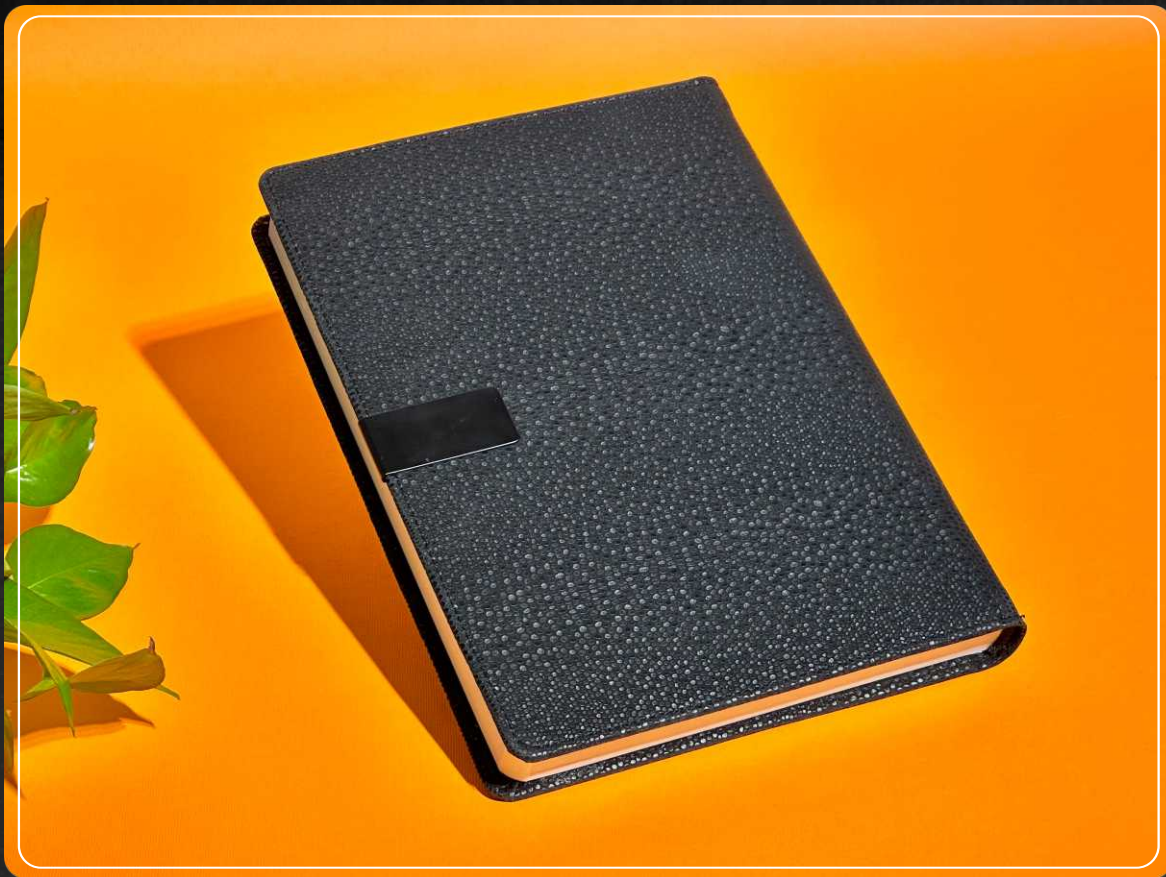

به شروع خوب
NNK
Calendar

نوع کفشد:	تحریر ۷۰ گرم سفید / کرم
نوع جلد:	چرم سورین
نوع صحافی:	دوختی
نوع سررسید:	روزشمار
رنگ بندی:	دو رنگ
امکانات:	جاخودکاری
نوع چاپ لوگو:	پلاک ، لیزر ، سیلک

وزیری
خاویاری

Code
1/15