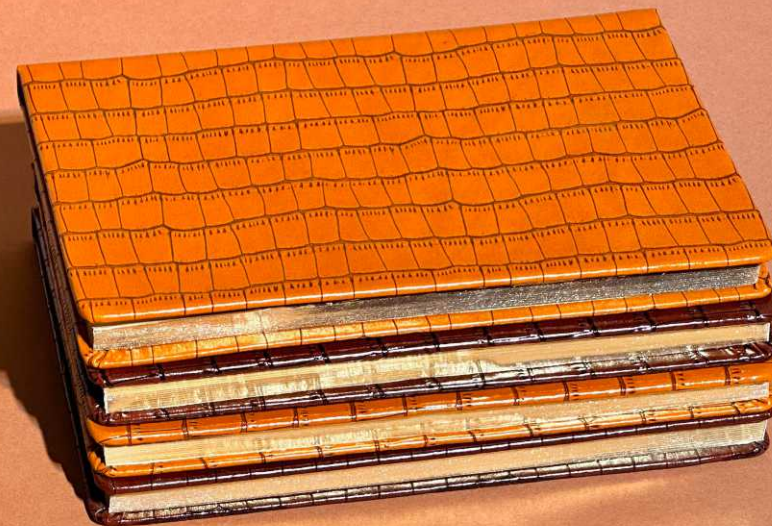

یادداشت سنگی لب ملا

Code
7/3

(13cm X 22 cm)

93,000 Toman

نوع کاغذ:	تحریر ۷۰ گرم سفید / کرم
نوع جلد:	چرم سنگی لب ملا
نوع صحافی:	دوختی
رنگ بندی:	پنج رنگ
امکانات:	جاخودکاری
نوع چاپ لوگو:	پلاک ، لیزر