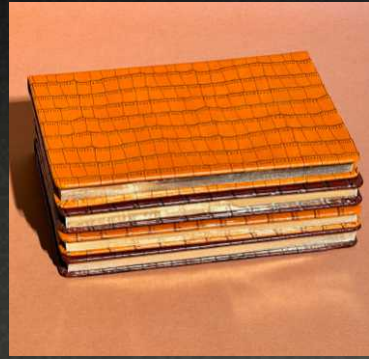

130,000 Toman

ورنی چروک پالتویا

Code
7/15

(17cm X 24 cm)

نوع کاغذ:	تحریر ۷۰ گرم سفید / کرم
نوع جلد:	چرم ورنی چروک زبانه دار
نوع صحافی:	شومیز
رنگ بندی:	تک رنگ
امکانات:	جاخودکاری
نوع چاپ لوگو:	پلاک ، لیزر

DESK CALENDAR