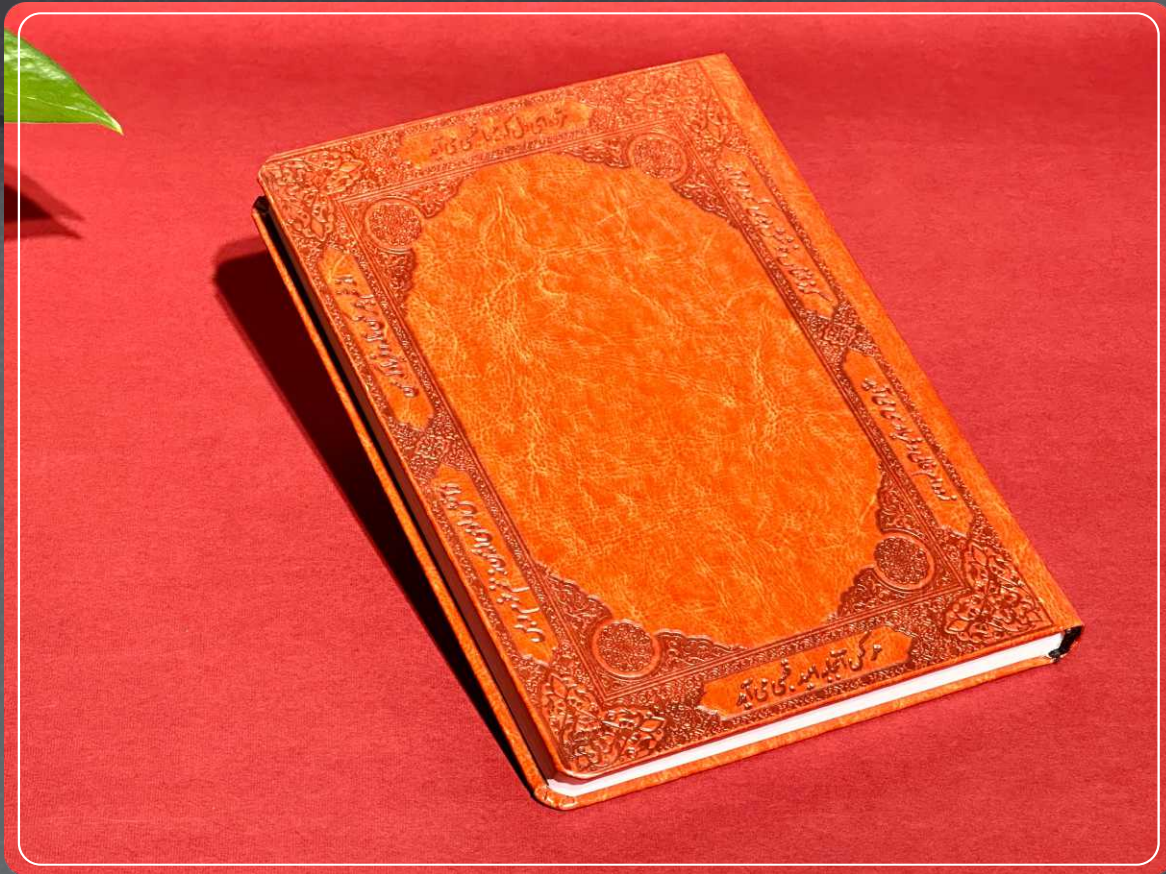

اروپایی
ترمو زبانه دار

Code
4/1

(13cm X 22 cm)

140,000 Toman

به شروع خوب
nnk
Calendar

نوع کلفذ:	تحریر ۷۰ گرم سفید / کرم
نوع جلد:	چرم ترمو زبانه دار
نوع صحافی:	دوختی
نوع سررسید:	پنجشنبه و جمعه با هم
رنگ بندی:	چهار رنگ
امکانات:	جاخودکاری
نوع چاپ لوگو:	پلاک ، داغکوب ، طلاکوب